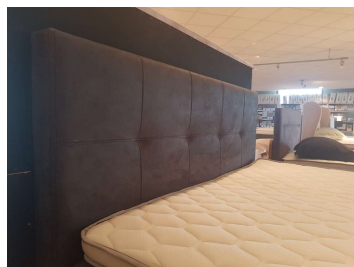

**Click &
Collect**

Nu vanaf

€2170,-

€1620,-

SWISS-SENSE®

For. Every. Body.