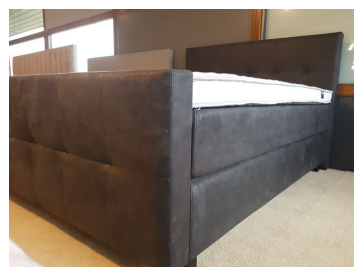

Home Seasons

Filiaal: Outlet Deurne

Productdetails:

Afmetingen: 180 X 200

Vlakte bedbodem

Matraskernen: pocket 500 1X Firm 1X Medium

Topper: Aeromax Nature 2X 1 persoons

Stoffering: Bull - Antraciet

Pootjes: Maestro

Interesse in dit bed?

Mail dan naar deurne.outlet@swissense.nl

en wij nemen contact met je op.

**Click &
Collect**

Nu vanaf

€2440,-

€1720,-