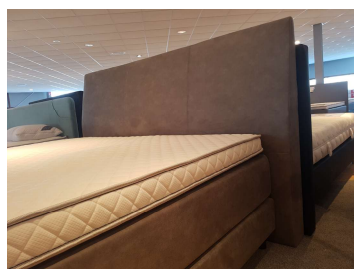

Capella Novaro

Filiaal: Outlet Deurne

Productdetails:

Afmetingen: 180 X 200

Vlakke bedbodem

Matrassen: 2 X pocket 500 Extra firm

Topper: Aeromax Comfort

Stoffering: Bull - light grey

Pootjes: Santos

Interesse in dit bed?

Mail dan naar deurne.outlet@swissense.nl

en wij nemen contact met je op.

**Click &
Collect**

Nu vanaf

~~€2620,-~~

€2080,-