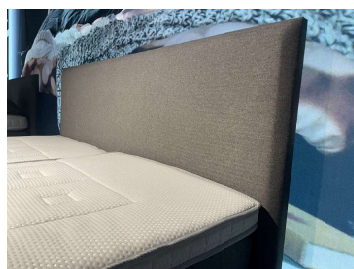

Lifestyle Thyme

Middelburg

Productdetails:

Afmetingen: 180x210

Elektrisch verstelbare bedbodem

Matraskernen: 1x pocket 500 medium, 1x pocket 500 firm

Topper: Superbe met split

Stof: Tweed - Middle grey

Antracite deluxe frame, hoekpoot Edge

Interesse in dit bed?

Mail dan naar middelburg@swissense.nl

en wij nemen contact met je op.

**Click &
Collect**

Nu vanaf

~~€ 3.350~~

€ 2.495,-