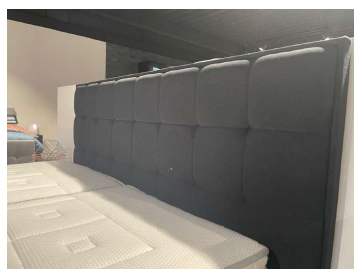

Click &
Collect

Nu vanaf

~~€ 4.095~~

€ 3.095,-

SWISS-SENSE®

For. Every. Body.