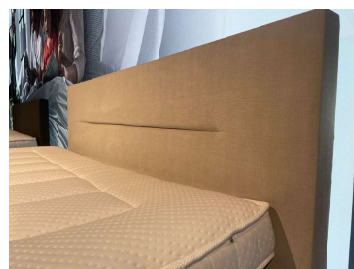

Click & Collect

Nu vanaf

~~€ 2.890~~

€ 2.150,-

SWISS SENSE®

For. Every. Body.

Dit is een uniek bed en deze wordt zonder accessoires verkocht. Het gaat om een meeneemprijs wat betekent dat het bed opgehaald moet worden. De aanbieding is niet te combineren met andere acties.