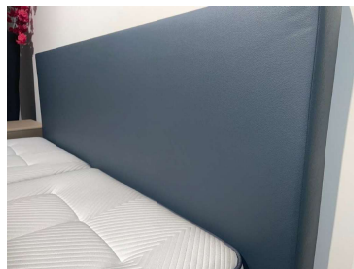

**Click &
Collect**

Nu vanaf

~~€ 3.048~~

€ 1.090,-

SWISS SENSE®

For. Every. Body.

Dit is een uniek bed en deze wordt zonder accessoires verkocht. Het gaat om een meeneemprijs wat betekent dat het bed opgehaald moet worden. De aanbieding is niet te combineren met andere acties.