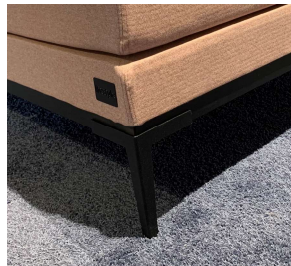

Click &
Collect

Jetzt ab

~~1790€~~

1299€

SWISS SENSE®
BOXSPRINGBETTEN