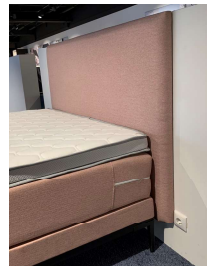

FüÙe Track Basic

Haben Sie Interesse an diesem Boxspringbett?

Schreiben Sie eine E-Mail an Regensburg@swissense.de
und wir melden uns bei Ihnen, um weitere
Details zu besprechen!

Click &
Collect

Jetzt ab

~~1790€~~