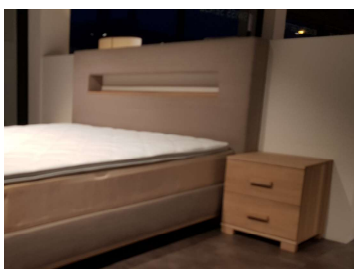

Click &
Collect

Jetzt ab

~~3574€~~

2498€

SWISS-SENSE®
BOXSPRINGBETTEN