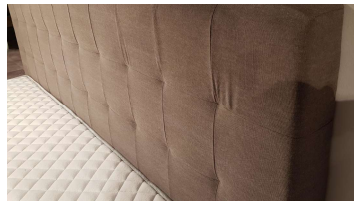

Click &
Collect

Jetzt ab

~~3380€~~

2398€

SWISS SENSE®
BOXSPRINGBETTEN