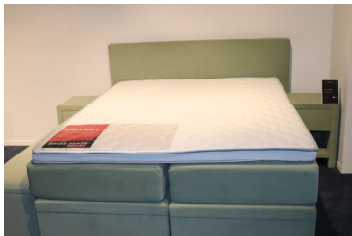

Click &
Collect

Jetzt ab

~~4189€~~

1699€

SWISS-SENSE®
BOXSPRINGBETTEN