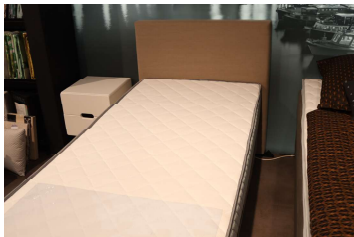

**Click &
Collect**

Jetzt ab

~~1035€~~

699€

SWISS-SENSE®
BOXSPRINGBETTEN