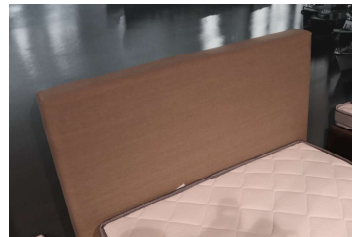

**Click &
Collect**

Jetzt ab

~~1035€~~

699€

SWISS-SENSE®
BOXSPRINGBETTEN