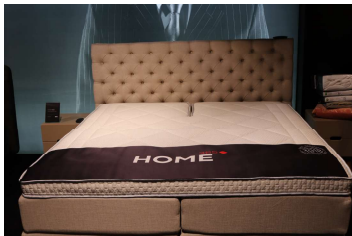

Home 405 elektr.

Filiale Halle Outlet

Produktdetails:
180x200 elektrisch verstellbar
inkl. Molton + Spannlaken
2x Kissen
Bettwäsche
Dekokissen

Haben Sie Interesse an diesem Boxspringbett?
Schreiben Sie eine E-Mail an Halle@swissense.de
und wir melden uns bei Ihnen, um weitere
Details zu besprechen!

Click &
Collect

Jetzt ab

~~3708€~~

2399€

SWISS-SENSE®
BOXSPRINGBETTEN