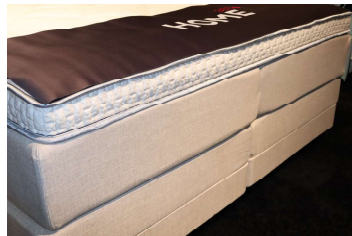

Home 405 elektr.

Filiale Halle Outlet

Produktdetails:
180x200 elektrisch verstellbar
inkl. Molton + Spannlaken
2x Kissen
Bettwäsche
Dekokissen

Haben Sie Interesse an diesem Boxspringbett?
Schreiben Sie eine E-Mail an Halle@swissense.de
und wir melden uns bei Ihnen, um weitere
Details zu besprechen!

Click &
Collect

Jetzt ab

~~3708€~~

2399€

SWISS-SENSE®
BOXSPRINGBETTEN