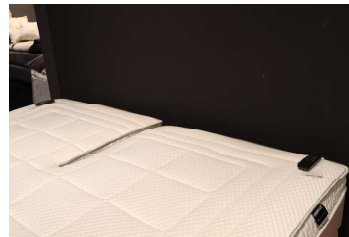

Home 250 elektr.

Filiale Halle Outlet

Produktdetails:
200x200 elektrisch
inkl. Molton + Spannlaken
2x Bettwäsche

kein Kopfteil vorhanden

Haben Sie Interesse an diesem Boxspringbett?
Schreiben Sie eine E-Mail an Halle@swissense.de
und wir melden uns bei Ihnen, um weitere
Details zu besprechen!

Click &
Collect

Jetzt ab

~~4000€~~

1999€

SWISS-SENSE®
BOXSPRINGBETTEN