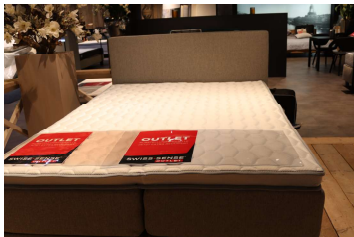

Home 180

Filiale Halle Outlet

Produktdetails:
140x200 Multipocket
inkl. Molton + Spannlaken
Bettdecke
Bettwäsche

Haben Sie Interesse an diesem Boxspringbett?
Schreiben Sie eine E-Mail an Halle@swissense.de
und wir melden uns bei Ihnen, um weitere
Details zu besprechen!

Click &
Collect

Jetzt ab

~~2060€~~

1199€

SWISS SENSE®
BOXSPRINGBETTEN