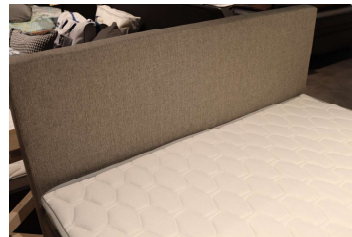

Home 180

Filiale Halle Outlet

Produktdetails:
140x200 Multipocket
inkl. Molton + Spannlaken
Bettdecke
Bettwäsche

Haben Sie Interesse an diesem Boxspringbett?
Schreiben Sie eine E-Mail an Halle@swissense.de
und wir melden uns bei Ihnen, um weitere
Details zu besprechen!