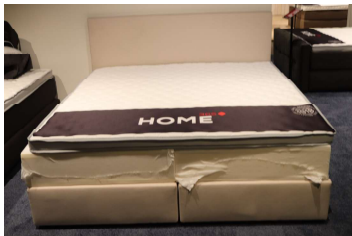

Home 180

Filiale Halle Outlet

Produktdetails:

180x200

inkl. Molton + Spannlaken

Bettdecke

2x Kissen

Matratzenbezüge fehlen

Haben Sie Interesse an diesem Boxspringbett?
Schreiben Sie eine E-Mail an Halle@swissense.de
und wir melden uns bei Ihnen, um weitere
Details zu besprechen!

**Click &
Collect**

Jetzt ab

~~2342€~~

1499€

SWISS-SENSE®
BOXSPRINGBETTEN