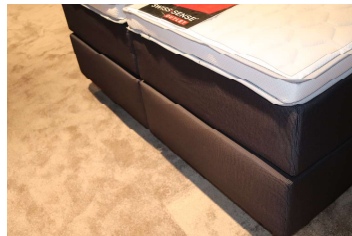

Home 161

Filiale Halle Outlet

Produktdetails:

160x200

inkl. Molton + Spannlaken

2x Bettdecke

2x Kissen

2x Bettwäsche

Topper mit Split ausgestattet

Haben Sie Interesse an diesem Boxspringbett?
Schreiben Sie eine E-Mail an Halle@swissense.de
und wir melden uns bei Ihnen, um weitere
Details zu besprechen!

Click &
Collect